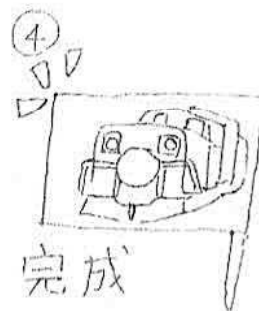

2023 トロツコ列車 奥出雲おぼろち号 ラストラン

この部分を
うらに折る

40cm(511)の
棒をはさむ

のりかて-7°
棒を固定する。

完成

【問い合わせ先】

雲南市うんなん暮らし推進課

TEL 0854-40-1014