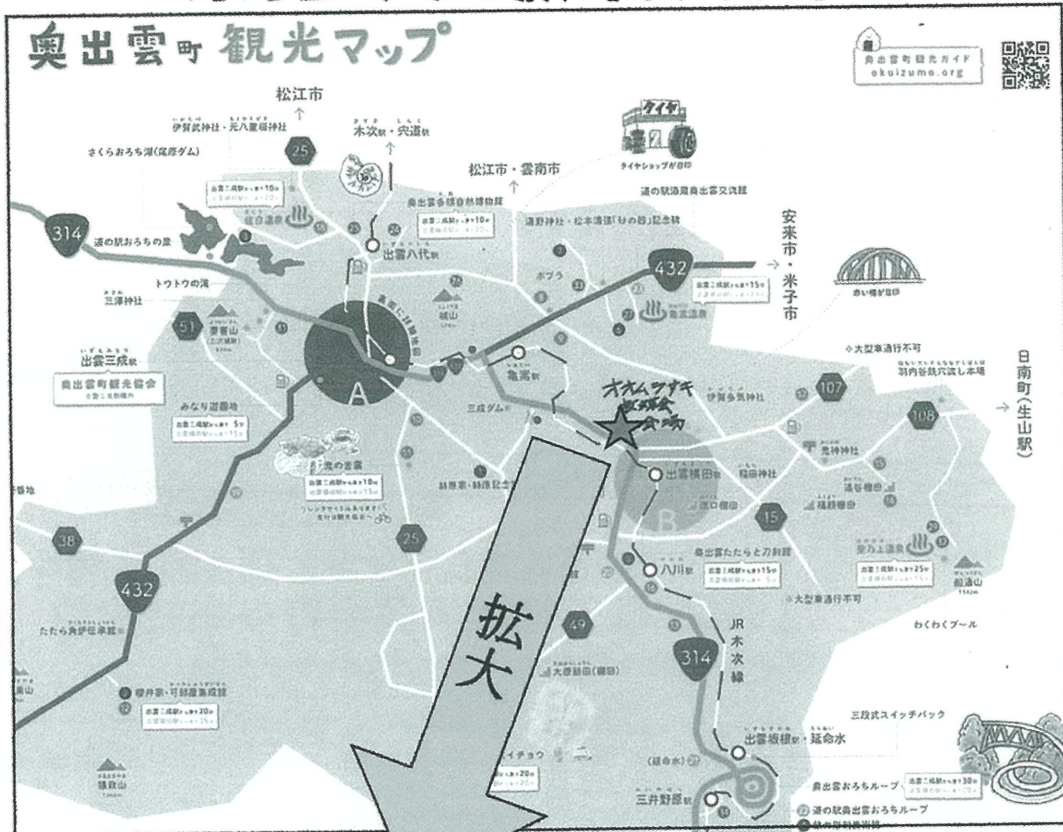

オオムラサキ放蝶会 会場案内

★横田地内六日市の国道314号から県道木次横田線を加食方面へ200m上った地点に飼育ケージがあります。

※駐車場は係員の指示に従ってください。